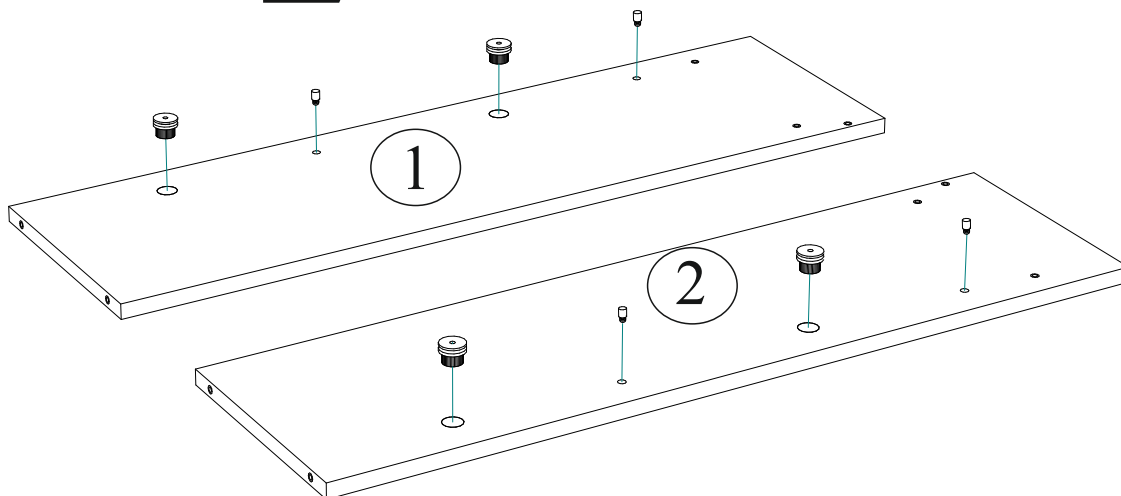

Комплектовочная ведомость				
Поз.	Наименование	Деталь		Кол-во
1	Боковина левая	860	250	1
2	Боковина правая	860	250	1
3	Крышка	602	250	1
4	Вязка	568	250	1
5	Усиление	568	80	1
8	Втавка	548	85	2
7	Вставка	548	140	4
6	Фасад	360	562	2
9	ЛДВП	792	197	3
10	Брус соедин.	778		2

Фурнитура Обувница Малая			
Обозначение	Наименование	кол-во	ед. изм.
	Евровинт	10	шт
	Заглушка для евровинта	6	шт
	Опора 20 мм регулируемая	4	шт
	Евроключ	1	шт
	Шуруп 4x16	45	шт
	Механизм выдвижения обувницы	2	компл
	Гвозди	35	шт

Качество мебели зависит от качества сборки.
Рекомендуем доверить сборку специалистам.

Необходимый инструмент для сборки.

Рекомендуем сборку производить вдвоем.

1

2