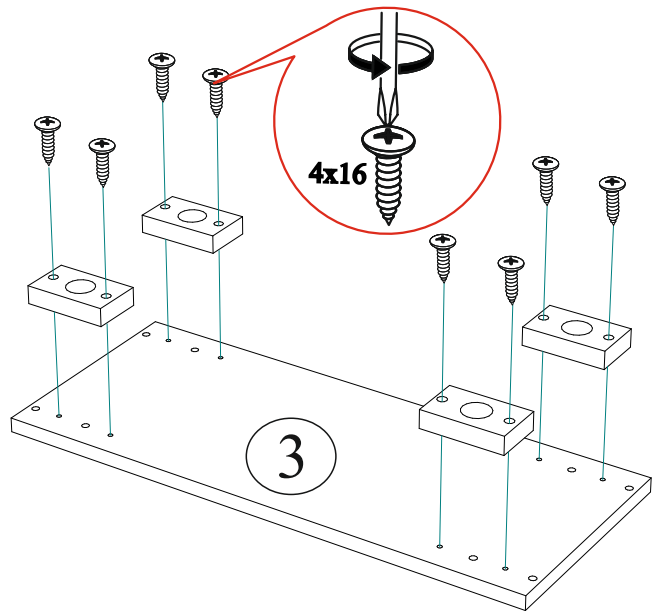

Комплектовочная ведомость				
Поз.	Наименование	Деталь		Кол-во
1	Боковина левая	860	250	1
2	Боковина правая	860	250	1
3	Крышка	602	250	1
4	Вязка	568	250	1
5	Усиление	568	80	1
8	Втавка	548	85	2
7	Вставка	548	140	4
6	Фасад	360	562	2
9	ЛДВП	792	197	3
10	Брус соедин.	778		2

Фурнитура Обувница Малая			
Обозначение	Наименование	кол-во	ед. изм.
	Евровинт	10	шт
	Заглушка для евровинта	6	шт
	Опора 20 мм регулируемая	4	шт
	Евроключ	1	шт
	Шуруп 4x16	45	шт
	Механизм выдвижения обувницы	2	компл
	Гвозди	35	шт

Качество мебели зависит от качества сборки.
Рекомендуем доверить сборку специалистам.

Необходимый инструмент для сборки.

Рекомендуем сборку производить вдвоем.

1

2