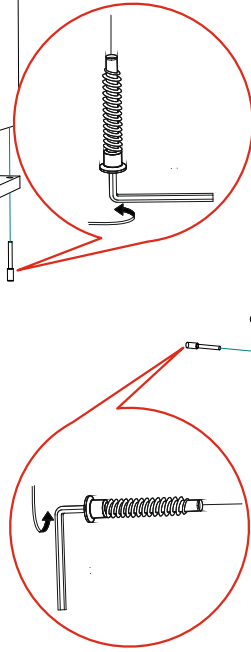

Фурнитура Обувница Малая			
Обозначение	Наименование	кол-во	ед. изм.
	Евровинт	10	шт
	Заглушка для евровинта	6	шт
	Опора 20 мм регулируемая	4	шт
	Евроключ	1	шт
	Шуруп 4x16	45	шт
	Механизм выдвижения обувницы	2	компл
	Гвозди	35	шт

Качество мебели зависит от качества сборки.
Рекомендуем доверить сборку специалистам.

Необходимый инструмент для сборки.

Рекомендуем сборку производить вдвоем.

1

2

5

6

7